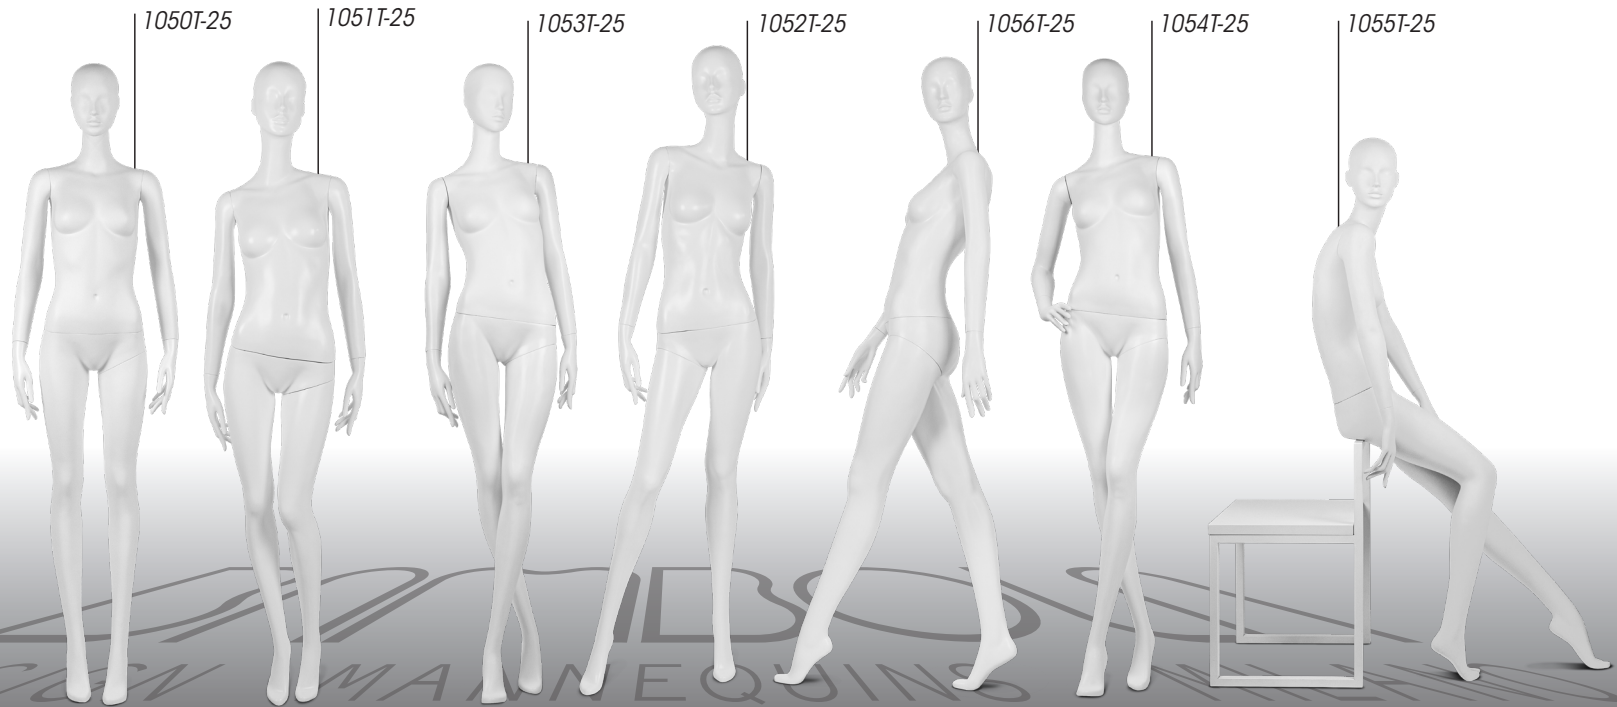

# POSE

EMMA  
*Twist*  
SCULPT

EMMA  
*Twist*  
STILIZE

EMMA  
*Twist*  
—EGG—

Standard Dimensions Woman (CM):  
Height 194 • Width 59 • Depth 39 • Neck 30 • Bust 84 • Waist 61 • Hips 88 • Size 26-28 • Shoes 39 • Heel height 10.

# HEAD

*Dimensioni Standard Donna (CM):*

*Altezza 194 • Larghezza 59 • Profondità 39 • Collo 30 • Seno 84 • Vita 61 • Fianchi 88 • Taglia 40-42 • Scarpe 39 • Tacco altezza 10.*

*Standard Dimensions Woman (CM):*

*Height 194 • Width 59 • Depth 39 • Neck 30 • Bust 84 • Waist 61 • Hips 88 • Size 26-28 • Shoes 39 • Heel height 10.*

EGG HEAD - 05

STILIZE HEAD - 25

SCULPT HEAD - 27

SCULPT HEAD-293

MAGNETIC INTERCHANGE HAIR DETAILS