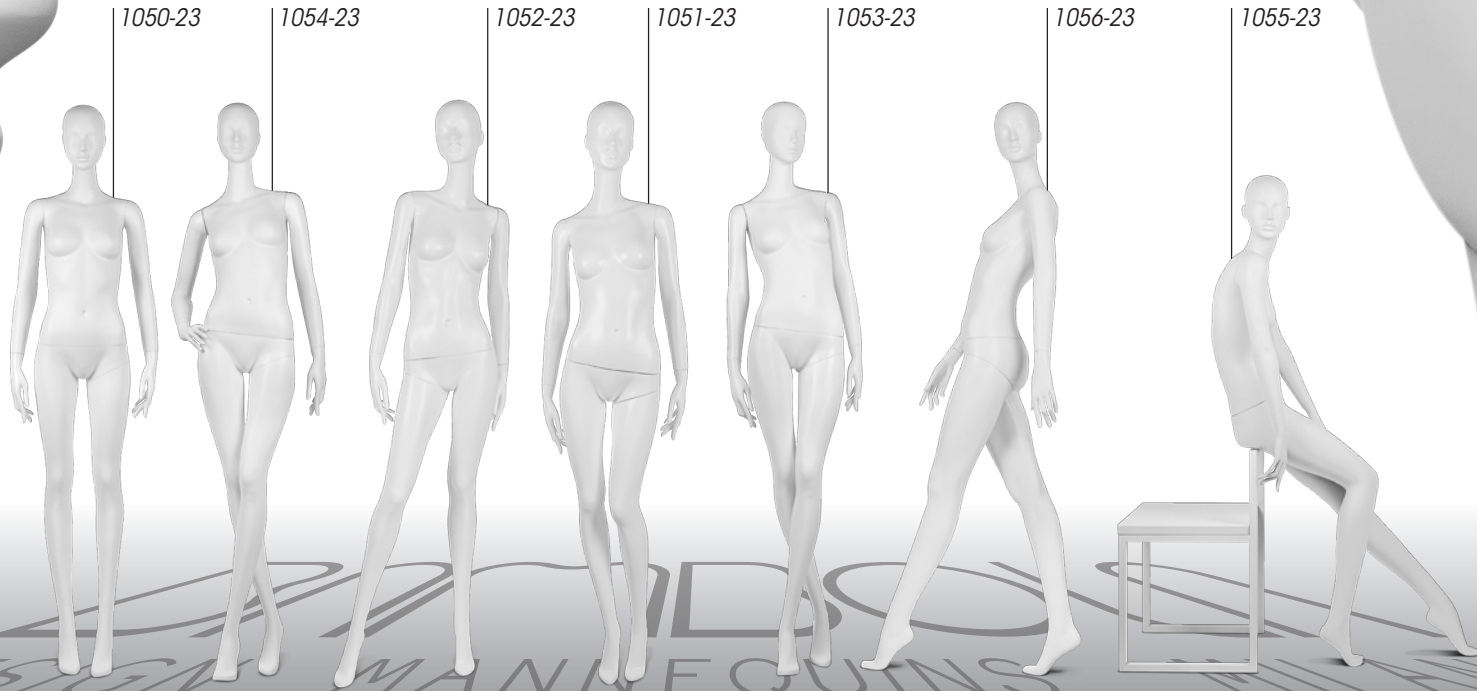

BAMBOLA
DESIGN MANNEQUINS MILANO

EMMA

BAMBOLIN
DESIGN MANNEQUINS MILANO

EMMA
TECHNICAL

Standard Dimensions Woman (CM):

Height 194 • Width 59 • Depth 39 • Neck 30 • Bust 84 • Waist 61 • Hips 88 • Size 26-28 • Shoes 39 • Heel height 10.