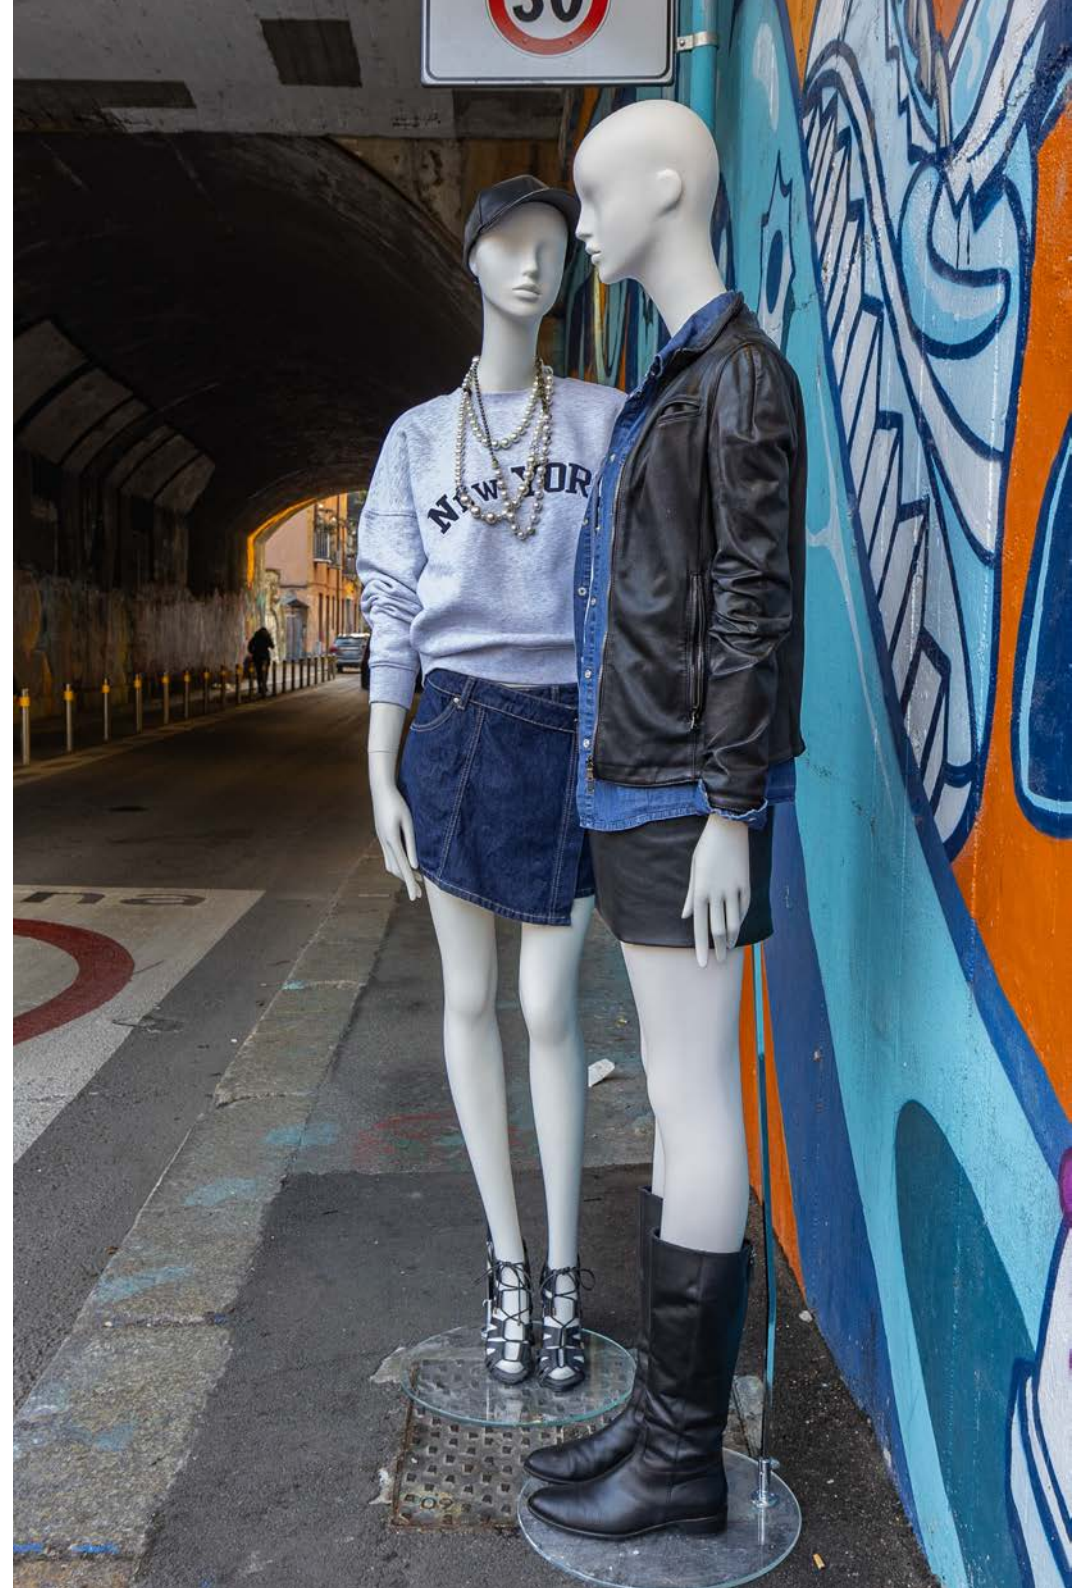

BAMBOLA
DESIGN MANNEQUINS MILANO

EMMA

BAMBOLIN
DESIGN MANNEQUINS MILANO

EMMA
TECHNICAL

Standard Dimensions Woman (CM):

Height 194 • Width 59 • Depth 39 • Neck 30 • Bust 84 • Waist 61 • Hips 88 • Size 26-28 • Shoes 39 • Heel height 10.