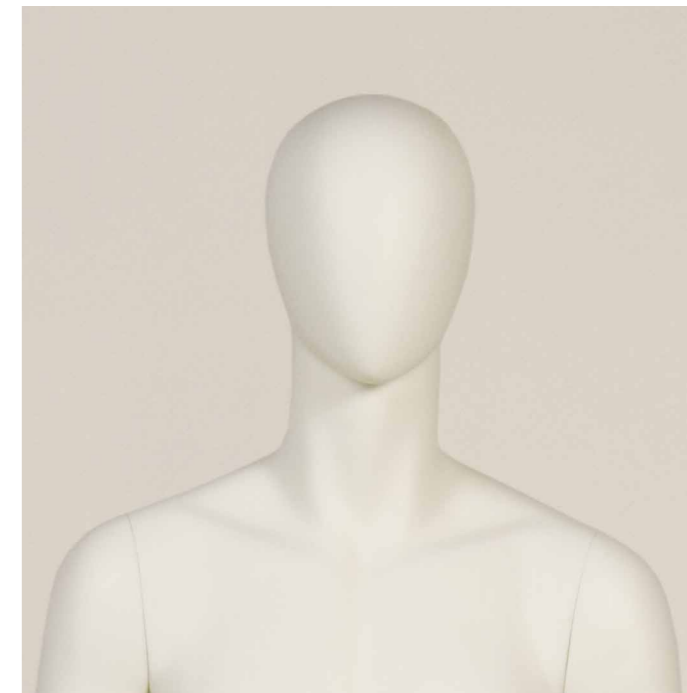

01B

COLLECTION

EGG HEAD MANNEQUINS

1004-03

1006-03

1000-03

03

2001-04

2004-04

04

WOMAN

DIMENSIONI STANDARD (CM): Altezza 186 • Larghezza 59 • Profondità 39 • Collo 31 • Seno 84 • Vita 61 • Fianchi 87 • Taglia 40-42 • Scarpe 39 • Tacco altezza 10.

STANDARD DIMENSIONS (CM): Height 186 • Width 59 • Depth 39 • Neck 31 • Bust 84 • Waist 61 • Hips 87 • Size 26-28 • Shoes 39 • Heel height 10.

MAN

DIMENSIONI STANDARD (CM): Altezza 189 • Larghezza 61 • Profondità 41 • Collo 37 • Petto 96 • Vita 81 • Taglia 48-50 • Scarpe 43.

STANDARD DIMENSIONS (CM): Height 189 • Width 61 • Depth 41 • Neck 37 • Chest 96 • Waist 81 • Size 32-34 • Shoes 43.